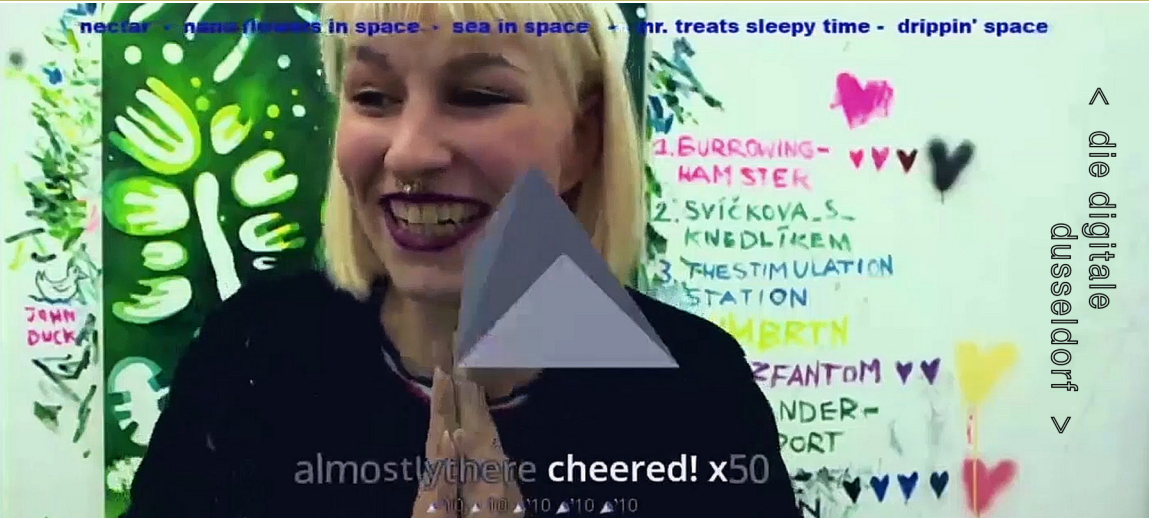

prinzessinplastik is now live!

nectar → nana flowers in space → sea in space → hr. treats sleepy time - drippin' space

almostlythere cheered! x50

▲ '10 ▲ '10 ▲ '10 ▲ '10 ▲ '10

< die digitale
dusseldorf >

Kathi Schulz | 07.-16.11.19 || reinraum

Kathi Schulz

prinzessinplastik is now live!

07.11. - 15.11.19 | 16 - 20 Uhr | live im stream + reinraum

In ihren Arbeiten setzt sich Kathi Schulz mit dem Schnittpunkt von Malerei und Internetkultur auseinander. Auf der Streaming-Plattform Twitch überträgt sie den Schaffensprozess an ihren teilweise auch installativen Arbeiten. Die gesamte Entstehung der Ausstellung im reinraum kann online live mitverfolgt werden. Durch den Chat des Live-Streams kann sich der Besucher außerdem aktiv einbringen.